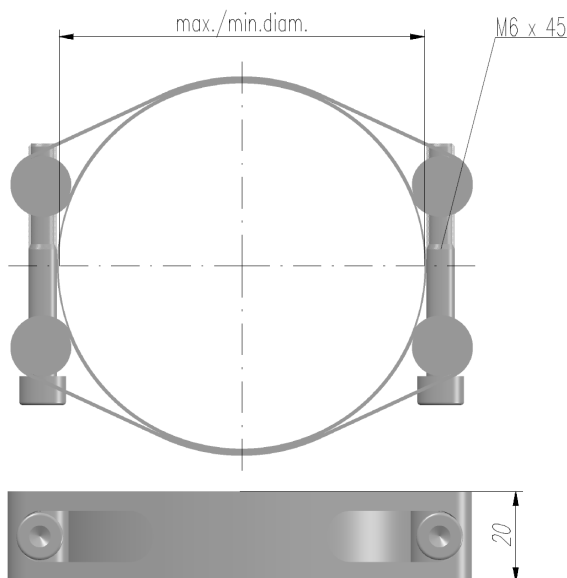

# HOSE CLAMPS

MILD STEEL 12.03 CR.3 GALVANISED

	Minimum diameter Ø	Maximum diameter Ø
KSK030D000	30	40
KSK040D000	40	50
KSK045D000	45	55
KSK050D000	50	60
KSK055D000	55	65
KSK060D000	60	70
KSK065D000	65	75
KSK070D000	70	80
KSK075D000	75	85
KSK080D000	80	90
KSK085D000	85	95
KSK090D000	90	100
KSK095D000	95	105
KSK100D000	100	110
KSK105D000	105	115
KSK110D000	110	120
KSK115D000	115	125
KSK120D000	120	130
KSK125D000	125	135
KSK130D000	130	140
KSK135D000	135	145
KSK140D000	140	150
KSK145D000	145	155
KSK150D000	150	160
KSK155D000	155	165
KSK160D000	160	170
KSK165D000	165	175
KSK170D000	170	180

TABLE

DIMENSIONS

## STAINLESS STEEL 316

	Minimum diameter Ø	Maximum diameter Ø
KSK030D030	30	40
KSK040D030	40	50
KSK045D030	45	55
KSK050D030	50	60
KSK055D030	55	65
KSK060D030	60	70
KSK065D030	65	75
KSK070D030	70	80
KSK075D030	75	85
KSK080D030	80	90
KSK085D030	85	95
KSK090D030	90	100
KSK095D030	95	105
KSK100D030	100	110
KSK105D030	105	115
KSK110D030	110	120
KSK115D030	115	125
KSK120D030	120	130
KSK125D030	125	135
KSK130D030	130	140
KSK135D030	135	145
KSK140D030	140	150
KSK145D030	145	155
KSK150D030	150	160
KSK155D030	155	165
KSK160D030	160	170
KSK165D030	165	175
KSK170D030	170	180

TABLE

DIMENSIONS

HOSE CLAMPS

Rubber Design B.V.

Industrieweg 21

2995BE Heerjansdam

The Netherlands

Phone: +31 (0)78 677 87 78