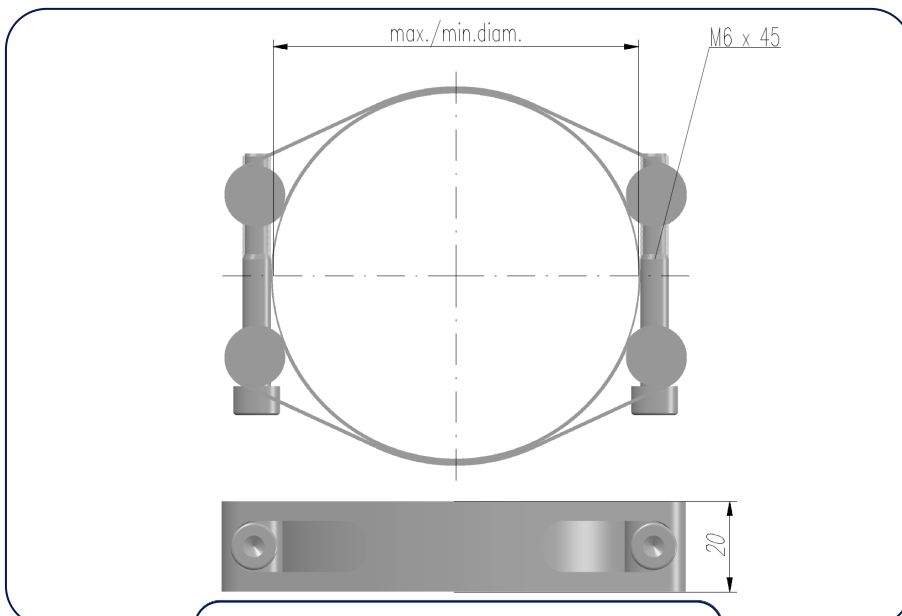

DOCUMENTATION SHEET

Rubber Bellows

Hose clamps

# HOSE CLAMPS

MILD STEEL 12.03 CR.3 GALVANISED

	Minimum diameter Ø	Maximum diameter Ø
KSK030D000	30	40
KSK040D000	40	50
KSK045D000	45	55
KSK050D000	50	60
KSK055D000	55	65
KSK060D000	60	70
KSK065D000	65	75
KSK070D000	70	80
KSK075D000	75	85
KSK080D000	80	90
KSK085D000	85	95
KSK090D000	90	100
KSK095D000	95	105
KSK100D000	100	110
KSK105D000	105	115
KSK110D000	110	120
KSK115D000	115	125
KSK120D000	120	130
KSK125D000	125	135
KSK130D000	130	140
KSK135D000	135	145
KSK140D000	140	150
KSK145D000	145	155
KSK150D000	150	160
KSK155D000	155	165
KSK160D000	160	170
KSK165D000	165	175
KSK170D000	170	180

TABLE

DIMENSIONS